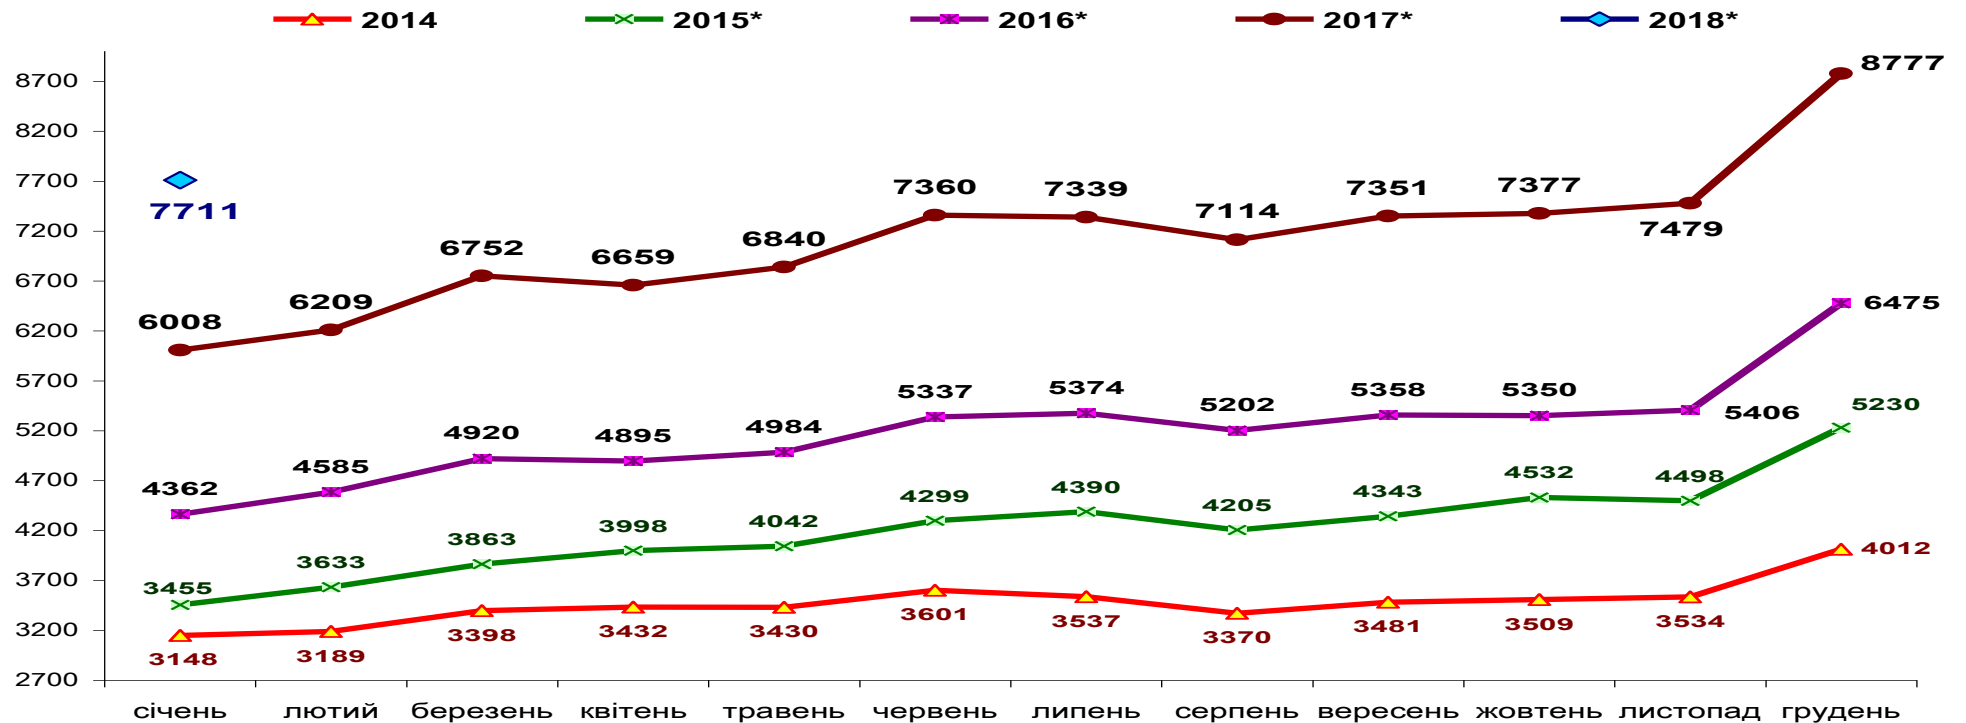

Динаміка середньої заробітної плати у 2014-2018 роках

Звітний місяць	Середня заробітна плата, грн.						
	Україна	промисловість	сільське, лісове та рибне господарство	освіта	охорона здоров'я та соцдопомога	maximum/ область	minimum/ область
Січень 2018	7711	8318	6343	6037	5217	11668 (м. Київ)	5865 (Тернопільська)
+/- (грн.) до попереднього місяця	-1066	-1005	-857	-1129	-946	-2367 (м. Київ)	-963 (Чернігівська)
у % до попереднього місяця	87,9	89,2	88,1	84,2	84,7	83,1 (м. Київ)	85,9 (Чернігівська)
у % до відповідного періоду попереднього року	128,4	127,5	129,5	118,8	118,5	125,6 (м. Київ)	126,4 (Чернігівська)

* З 1 січня 2015 року дані наведені без урахування тимчасово окупованої території Автономної Республіки Крим, м. Севастополя та частини зони проведення антитерористичної операції